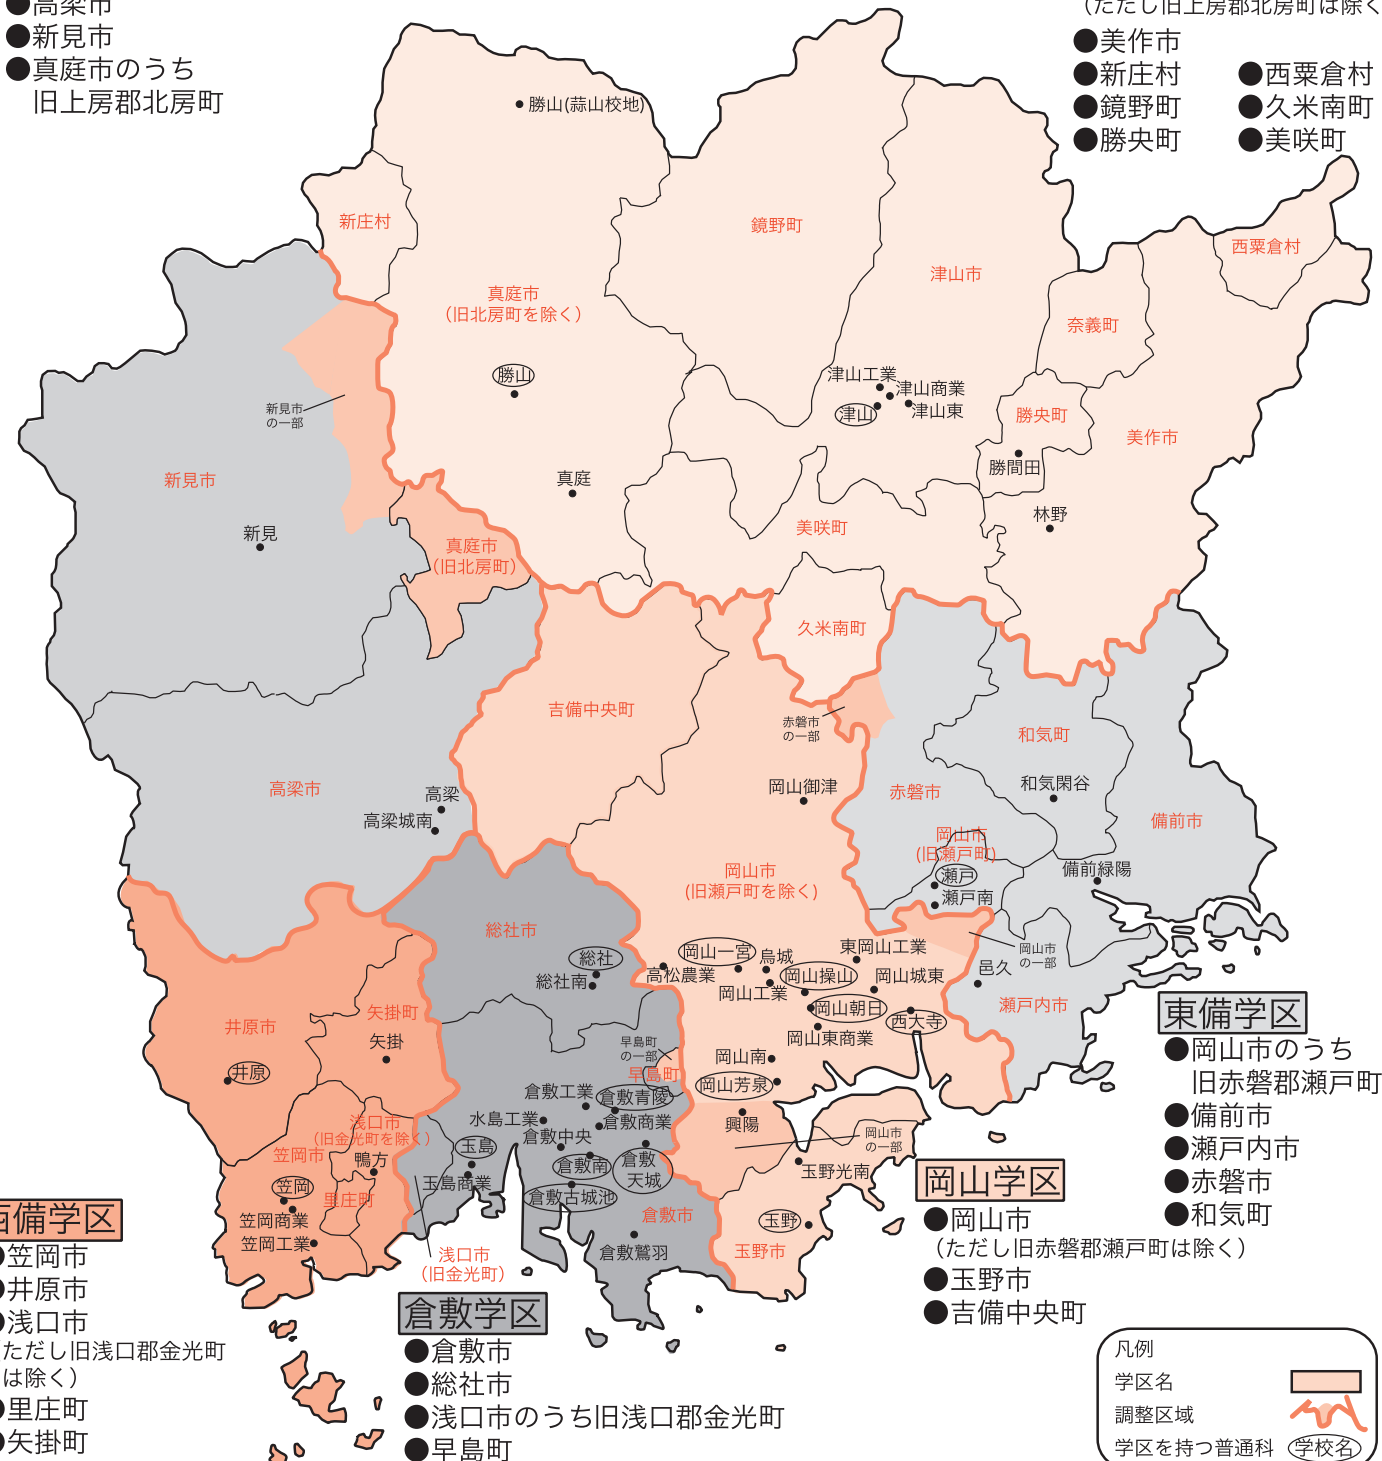

11 県立高等学校の学区

備北学区

- 高梁市
- 新見市
- 真庭市のうち
旧上房郡北房町

美作学区

- 津山市
 - 真庭市
 - 美作市
 - 新庄村
 - 鏡野町
 - 勝央町
 - 奈義町
 - 西粟倉村
 - 久米南町
 - 美咲町
- (ただし旧上房郡北房町は除く)

西備学区

- 笠岡市
- 井原市
- 浅口市
- (ただし旧浅口郡金光町は除く)
- 里庄町
- 矢掛町

倉敷学区

- 倉敷市
- 総社市
- 浅口市のうち旧浅口郡金光町
- 早島町

岡山学区

- 岡山市
- (ただし旧赤磐郡瀬戸町は除く)
- 玉野市
- 吉備中央町

東備学区

- 岡山市のうち
旧赤磐郡瀬戸町
- 備前市
- 瀬戸内市
- 赤磐市
- 和気町

凡例

学区名

調整区域 〰

学区を持つ普通科 学校名

※ 学校名 は、「学区を持つ普通科」が設置されている学校です。

※ 調整区域とは、平成11年度の学区境界の変更に伴い、それまで、学区内出願できていた高校の学区と異なる学区になった地域です。

※ 学区外の高校へは、各高校の募集定員の5%~30%以内で入学することができます。

○ 「学区を持つ普通科」以外の科の学区は、全て全県です。